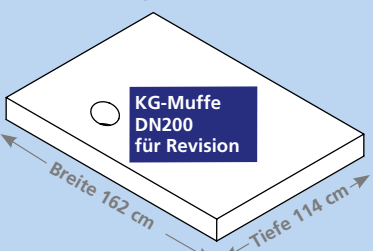

### In 3 Ausführungen:

#### Abdeckplatte Typ AP LS für den Einbau unter Lichtschächte

15 cm stark, begehbar, mit 2 eingebauten KG-Muffen DN 100 (Zulauf/Entnahme)

#### Abdeckplatte Typ AP DM für den Einbau ohne Lichtschacht

15 cm stark, begehbar,