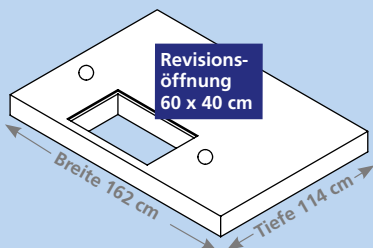

Betonzisterne Aqua Novum

In 3 Ausführungen:

Abdeckplatte Typ AP LS für den Einbau unter Lichtschächte

15 cm stark, begehbar, mit 2 eingebauten KG-Muffen DN 100 (Zulauf/Entnahme)