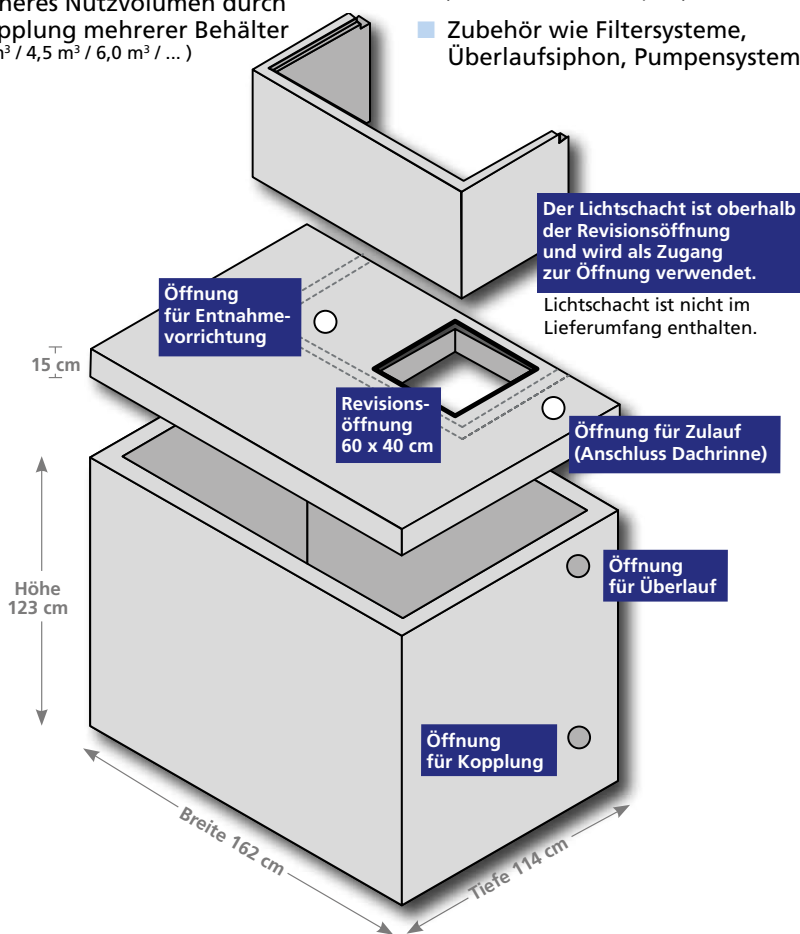

**Beispiel mit 6 m<sup>3</sup> Nutzvolumen unter Carport/Garage**  
1 Aqua Novum mit Konus  
3 Aqua Novum mit Abdeckplatte befahrbar

*Regenwasserbewirtschaftung mit System*

- Einbau in die Arbeitsgrube des Rohbaus = spart Kosten
- Versetzen mit Lkw-Kran oder Baustellenkran
- Zugang über Lichtschacht
- geringes Gewicht im Vergleich zu einer herkömmlichen Betonzisterne
- kurze Zu- und Ableitungen zum und vom Gebäude

#### Abdeckplatte Typ AP LS für den Einbau unter Lichtschächte

15 cm stark, begehbar, mit 2 eingebauten KG-Muffen DN 100 (Zulauf/Entnahme)

#### Abdeckplatte Typ AP DM für den Einbau ohne Lichtschacht

15 cm stark, begehbar,

#### Abdeckung mit Konus für Einbau ohne Lichtschacht

15 cm stark, begehbar, mit 2 eingebauten KG-Muffen DN 100 (Zulauf/Entnahme), mit Begu Abdeckung ohne Lüftung 5to Kl. B/D auf Anfrage

- Monolithischer Rechteckbehälter (162 cm x 114 cm, 123 cm hoch) aus Qualitätsbeton C30/37
- Nutzvolumen 1,5 m<sup>3</sup>
- Höheres Nutzvolumen durch Kopplung mehrerer Behälter (3 m<sup>3</sup> / 4,5 m<sup>3</sup> / 6,0 m<sup>3</sup> / ...)
- nach DIN 1045 mit geprüfter Wasserundurchlässigkeit nach DIN EN 12390-8
- Gesamtgewicht ca. 2,3 to (schwerstes Einzelteil 1,8 to)
- Zubehör wie Filtersysteme, Überlaufsiphon, Pumpensysteme