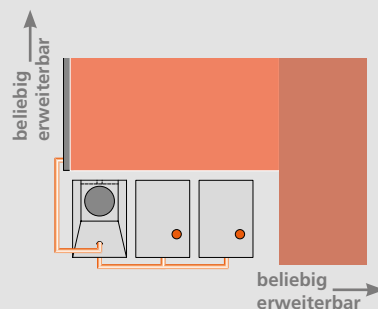

Regenwasserbewirtschaftung mit System