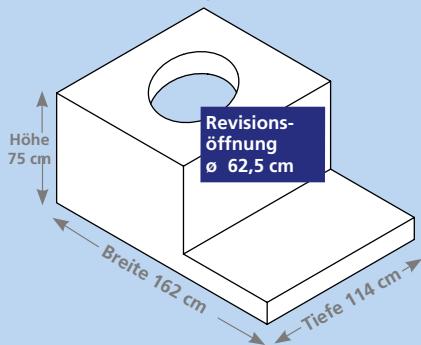

#### Abdeckplatte Typ AP LS für den Einbau unter Lichtschächte

15 cm stark, begehbar, mit 2 eingebauten KG-Muffen DN 100 (Zulauf/Entnahme)

#### Abdeckplatte Typ AP DM für den Einbau ohne Lichtschacht

15 cm stark, begehbar,

#### Abdeckung mit Konus für Einbau ohne Lichtschacht

15 cm stark, begehbar, mit 2 eingebauten KG-Muffen DN 100 (Zulauf/Entnahme), mit Begu Abdeckung ohne Lüftung 5to Kl. B/D auf Anfrage

- Monolithischer Rechteckbehälter (162 cm x 114 cm, 123 cm hoch) aus Qualitätsbeton C30/37
- Nutzvolumen 1,5 m<sup>3</sup>
- Höheres Nutzvolumen durch Kopplung mehrerer Behälter (3 m<sup>3</sup> / 4,5 m<sup>3</sup> / 6,0 m<sup>3</sup> / ...)
- nach DIN 1045 mit geprüfter Wasserundurchlässigkeit nach DIN EN 12390-8
- Gesamtgewicht ca. 2,3 to (schwerstes Einzelteil 1,8 to)
- Zubehör wie Filtersysteme, Überlaufsiphon, Pumpensysteme