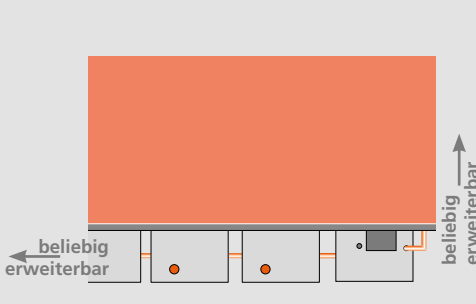

Regenwasserbewirtschaftung mit System