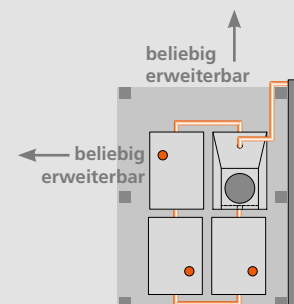

Regenwasserbewirtschaftung mit System